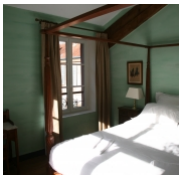

[5]

Disponibilité:

October 2020							November 2020							December 2020									
Sat	Sun	Mon	Tue	Wed	Thu	Fri	Sat	Sun	Mon	Tue	Wed	Thu	Fri	Sat	Sun	Mon	Tue	Wed	Thu	Fri	Sat	Sun	M
26	27	28	29	30	1	2	31	1	2	3	4	5	6	28	29	30	1	2	3	4	26	27	
3	4	5	6	7	8	9	7	8	9	10	11	12	13	5	6	7	8	9	10	11	2	3	
10	11	12	13	14	15	16	14	15	16	17	18	19	20	12	13	14	15	16	17	18	9	10	
17	18	19	20	21	22	23	21	22	23	24	25	26	27	19	20	21	22	23	24	25	16	17	
24	25	26	27	28	29	30	28	29	30	1	2	3	4	26	27	28	29	30	31	1	23	24	

[Previous month](#) [Next month](#)

Disponible