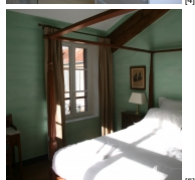

[5]

Disponibilité:

février 2021

sam	dim	lun	mar	mer	jeu	ven
30	31	1	2	3	4	5
6	7	8	9	10	11	12
13	14	15	16	17	18	19
20	21	22	23	24	25	26
27	28	1	2	3	4	5

[Previous month](#)

[Next month](#)