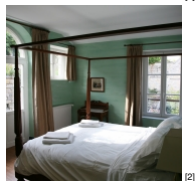

Chambre de l'Ami Daumier

Grande et belle chambre double avec lit à baldaquin et terrasse privative donnant sur le jardin. En hommage à Honoré Daumier qui habitait à quelques dizaines de mètres de là, du même côté du village et qui fut l'un des meilleurs amis de mon ancêtre maternel Victor Geoffroy-Dechaume. La chambre dispose de sa salle de bains adjacente, avec wc.

Repères :

Grande chambre double avec lit à baldaquin, terrasse privative et accès au jardin, salle de bains et WC attenants.

Wifi sécurisé
Sèche-cheveux

Accès au salon de musique - bibliothèque

Liens utiles :

[Réserver cette chambre](#) ⁽⁶⁾

[Tarifs](#) ⁽⁷⁾

[1]

[2]

[3]

[4]

[5]

Disponibilité:

février 2021

sam	dim	lun	mar	mer	jeu	ven
30	31	1	2	3	4	5
6	7	8	9	10	11	12
13	14	15	16	17	18	19
20	21	22	23	24	25	26
27	28	1	2	3	4	5

[Previous month](#)

[Next month](#)